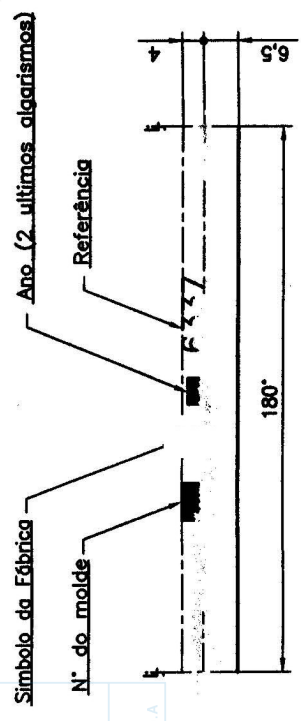

VISTA PELO FUNDO

GRAVAÇÕES

(No lado oposto ao código L.N.M.)

Enterglass line s.p.a.

Maionese 500ml to 66

Peso (g)

250

Capacità (cc)

500

Tipo Bocca

t.o. 66

Colore

bianco